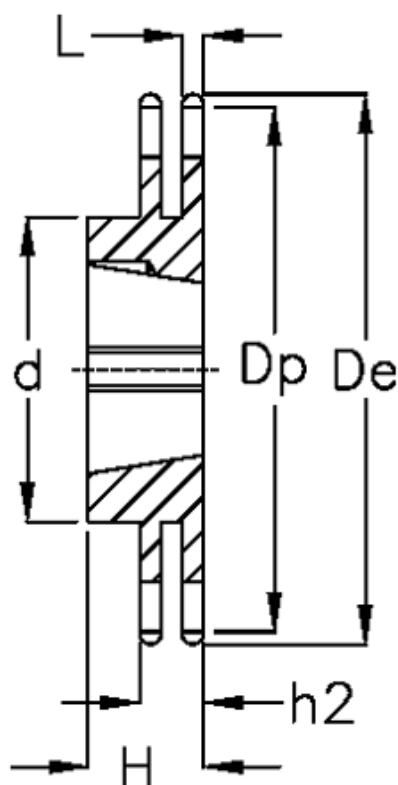

Varenummer: 616032003114  
Beskrivelse: Bøsningshjul 06 B-2 Z=114 duplex  
for bøsning 1615

## Mål

Antal tænder	= 114
C	= 1
d	= 95
De	= 349.5
Dp	= 345.68
For bøsning	= 1615
For kædebetegnelse	= 06 B-2
For kæde størrelse	= 3/8" x 7/32"

H	= 38
h2	= 15.4
Materiale	= Støbejern